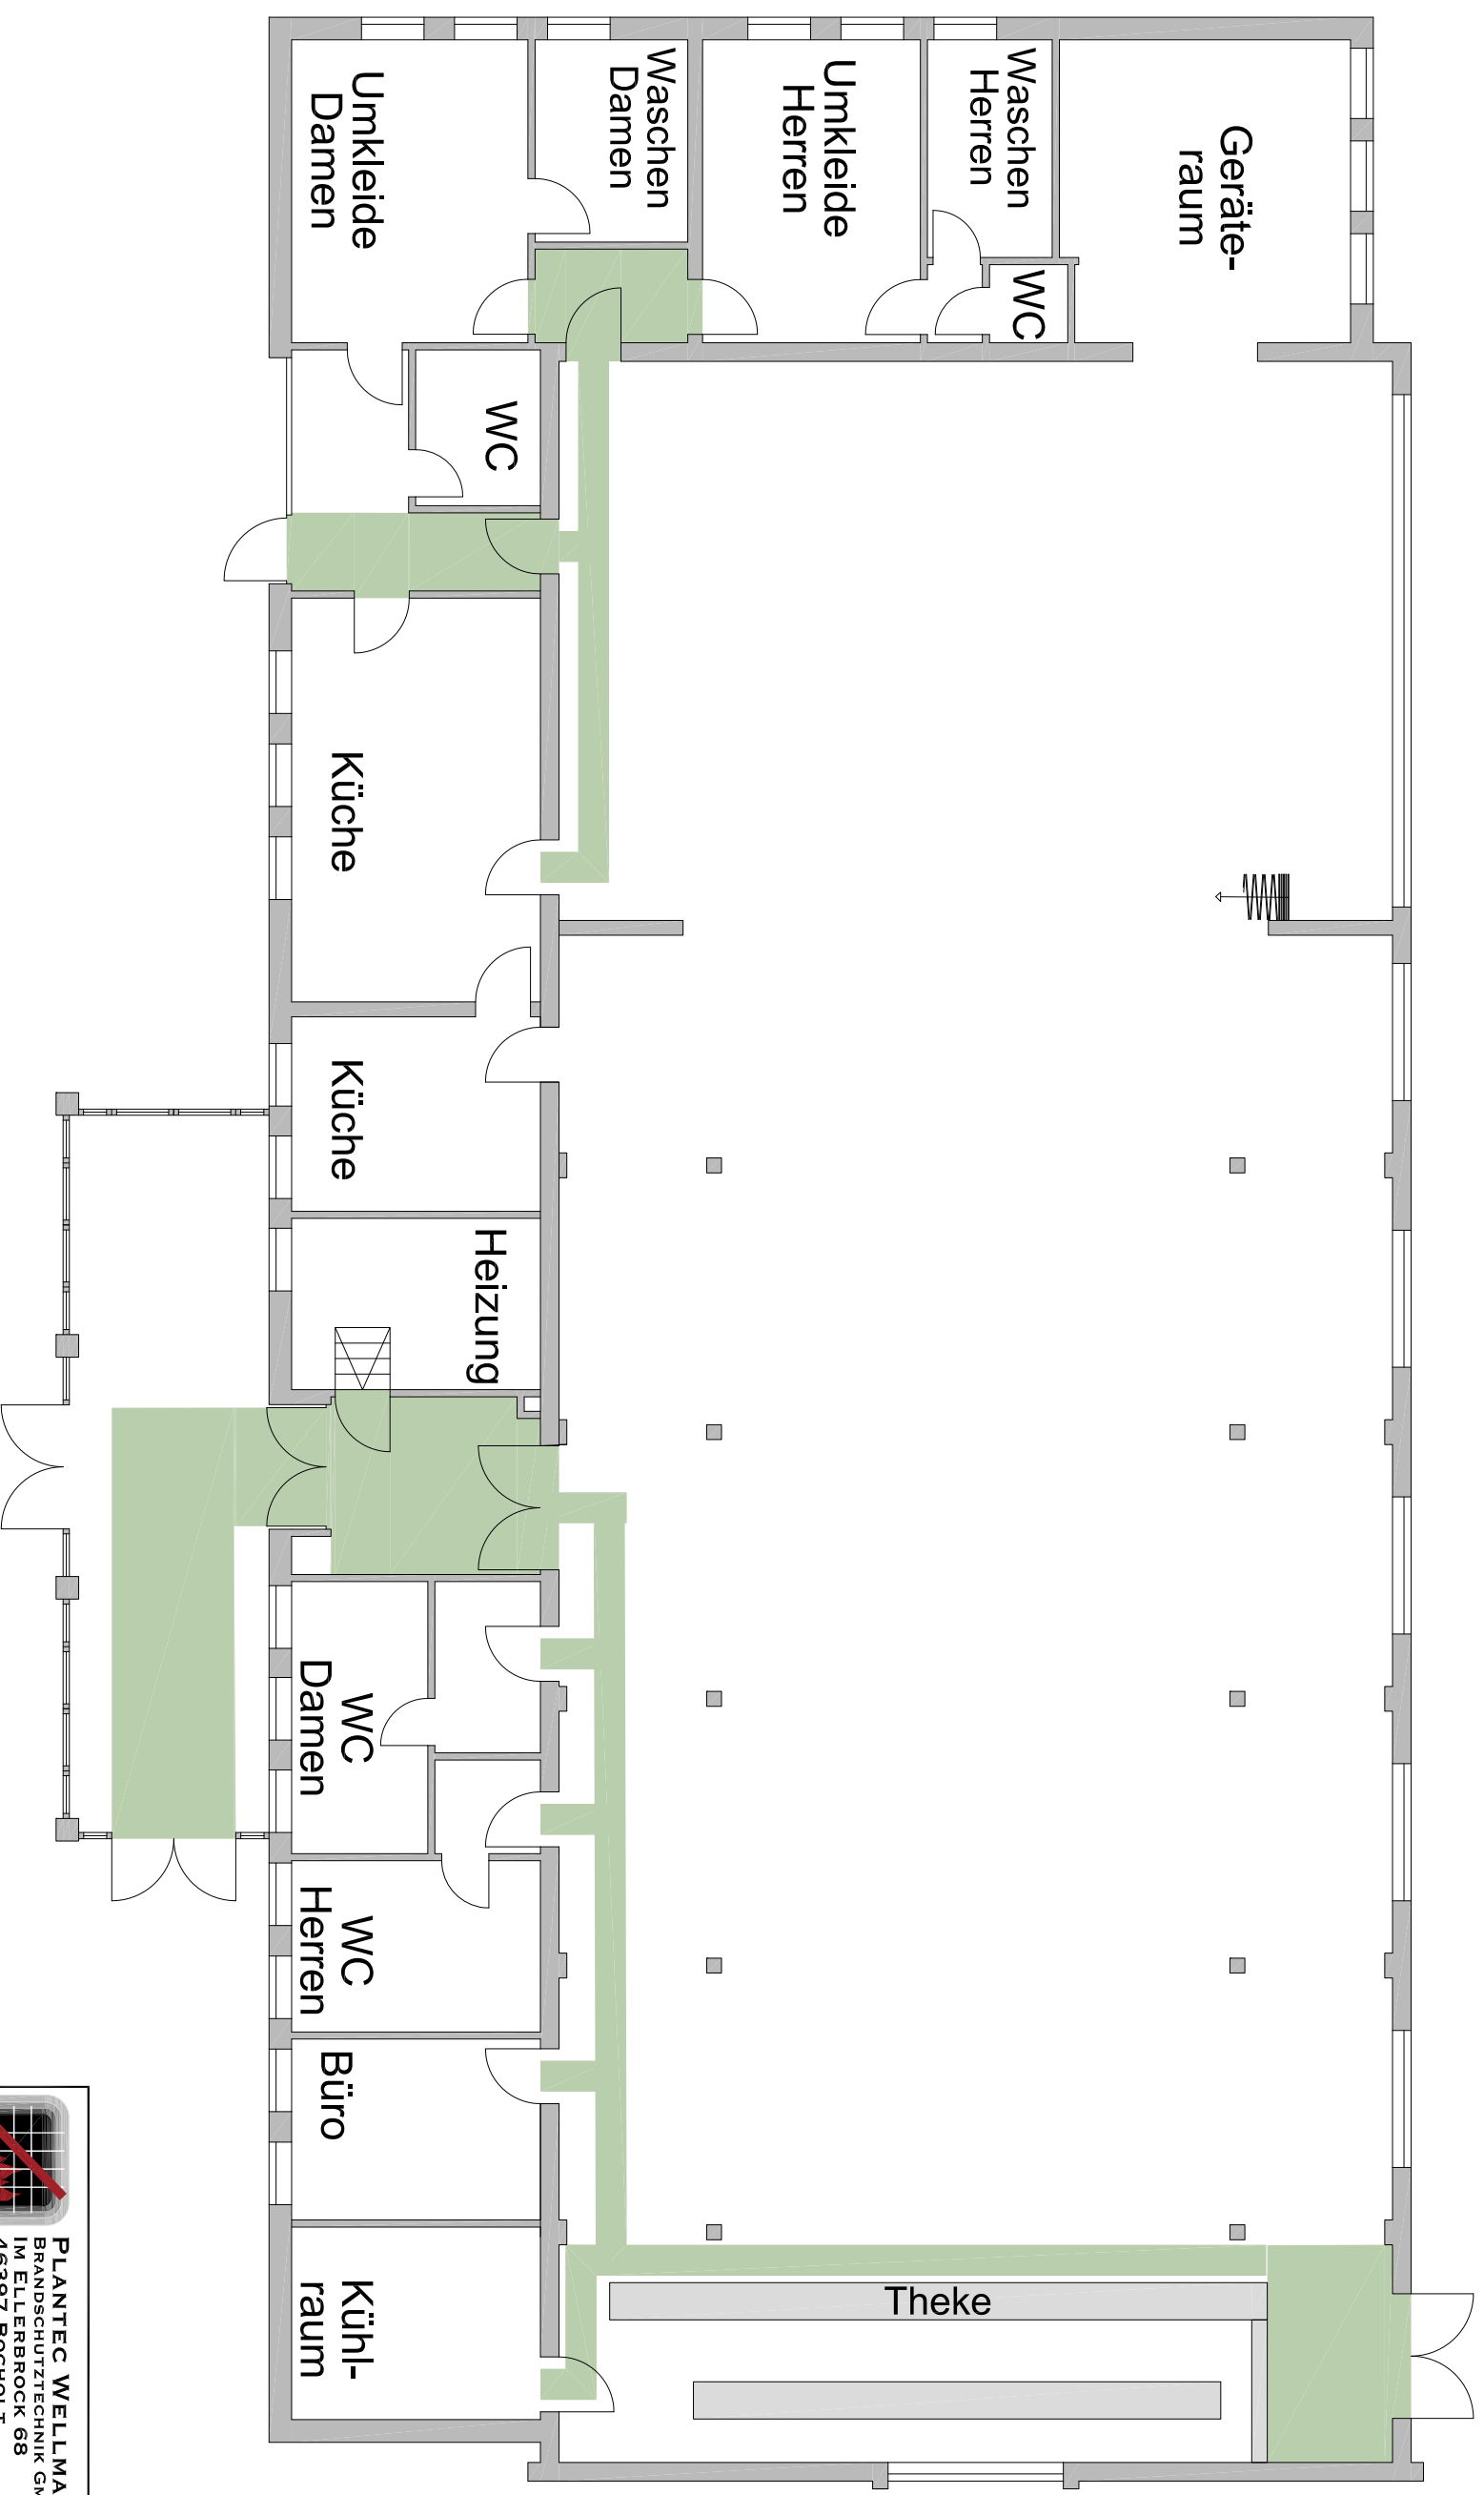

# Bestuhlungsplan 04

max. 700 Personen  
Halle & Festsaal

max. 532 Personen  
nur Festsaal

Stand 08/2015

Bestuhlung 04